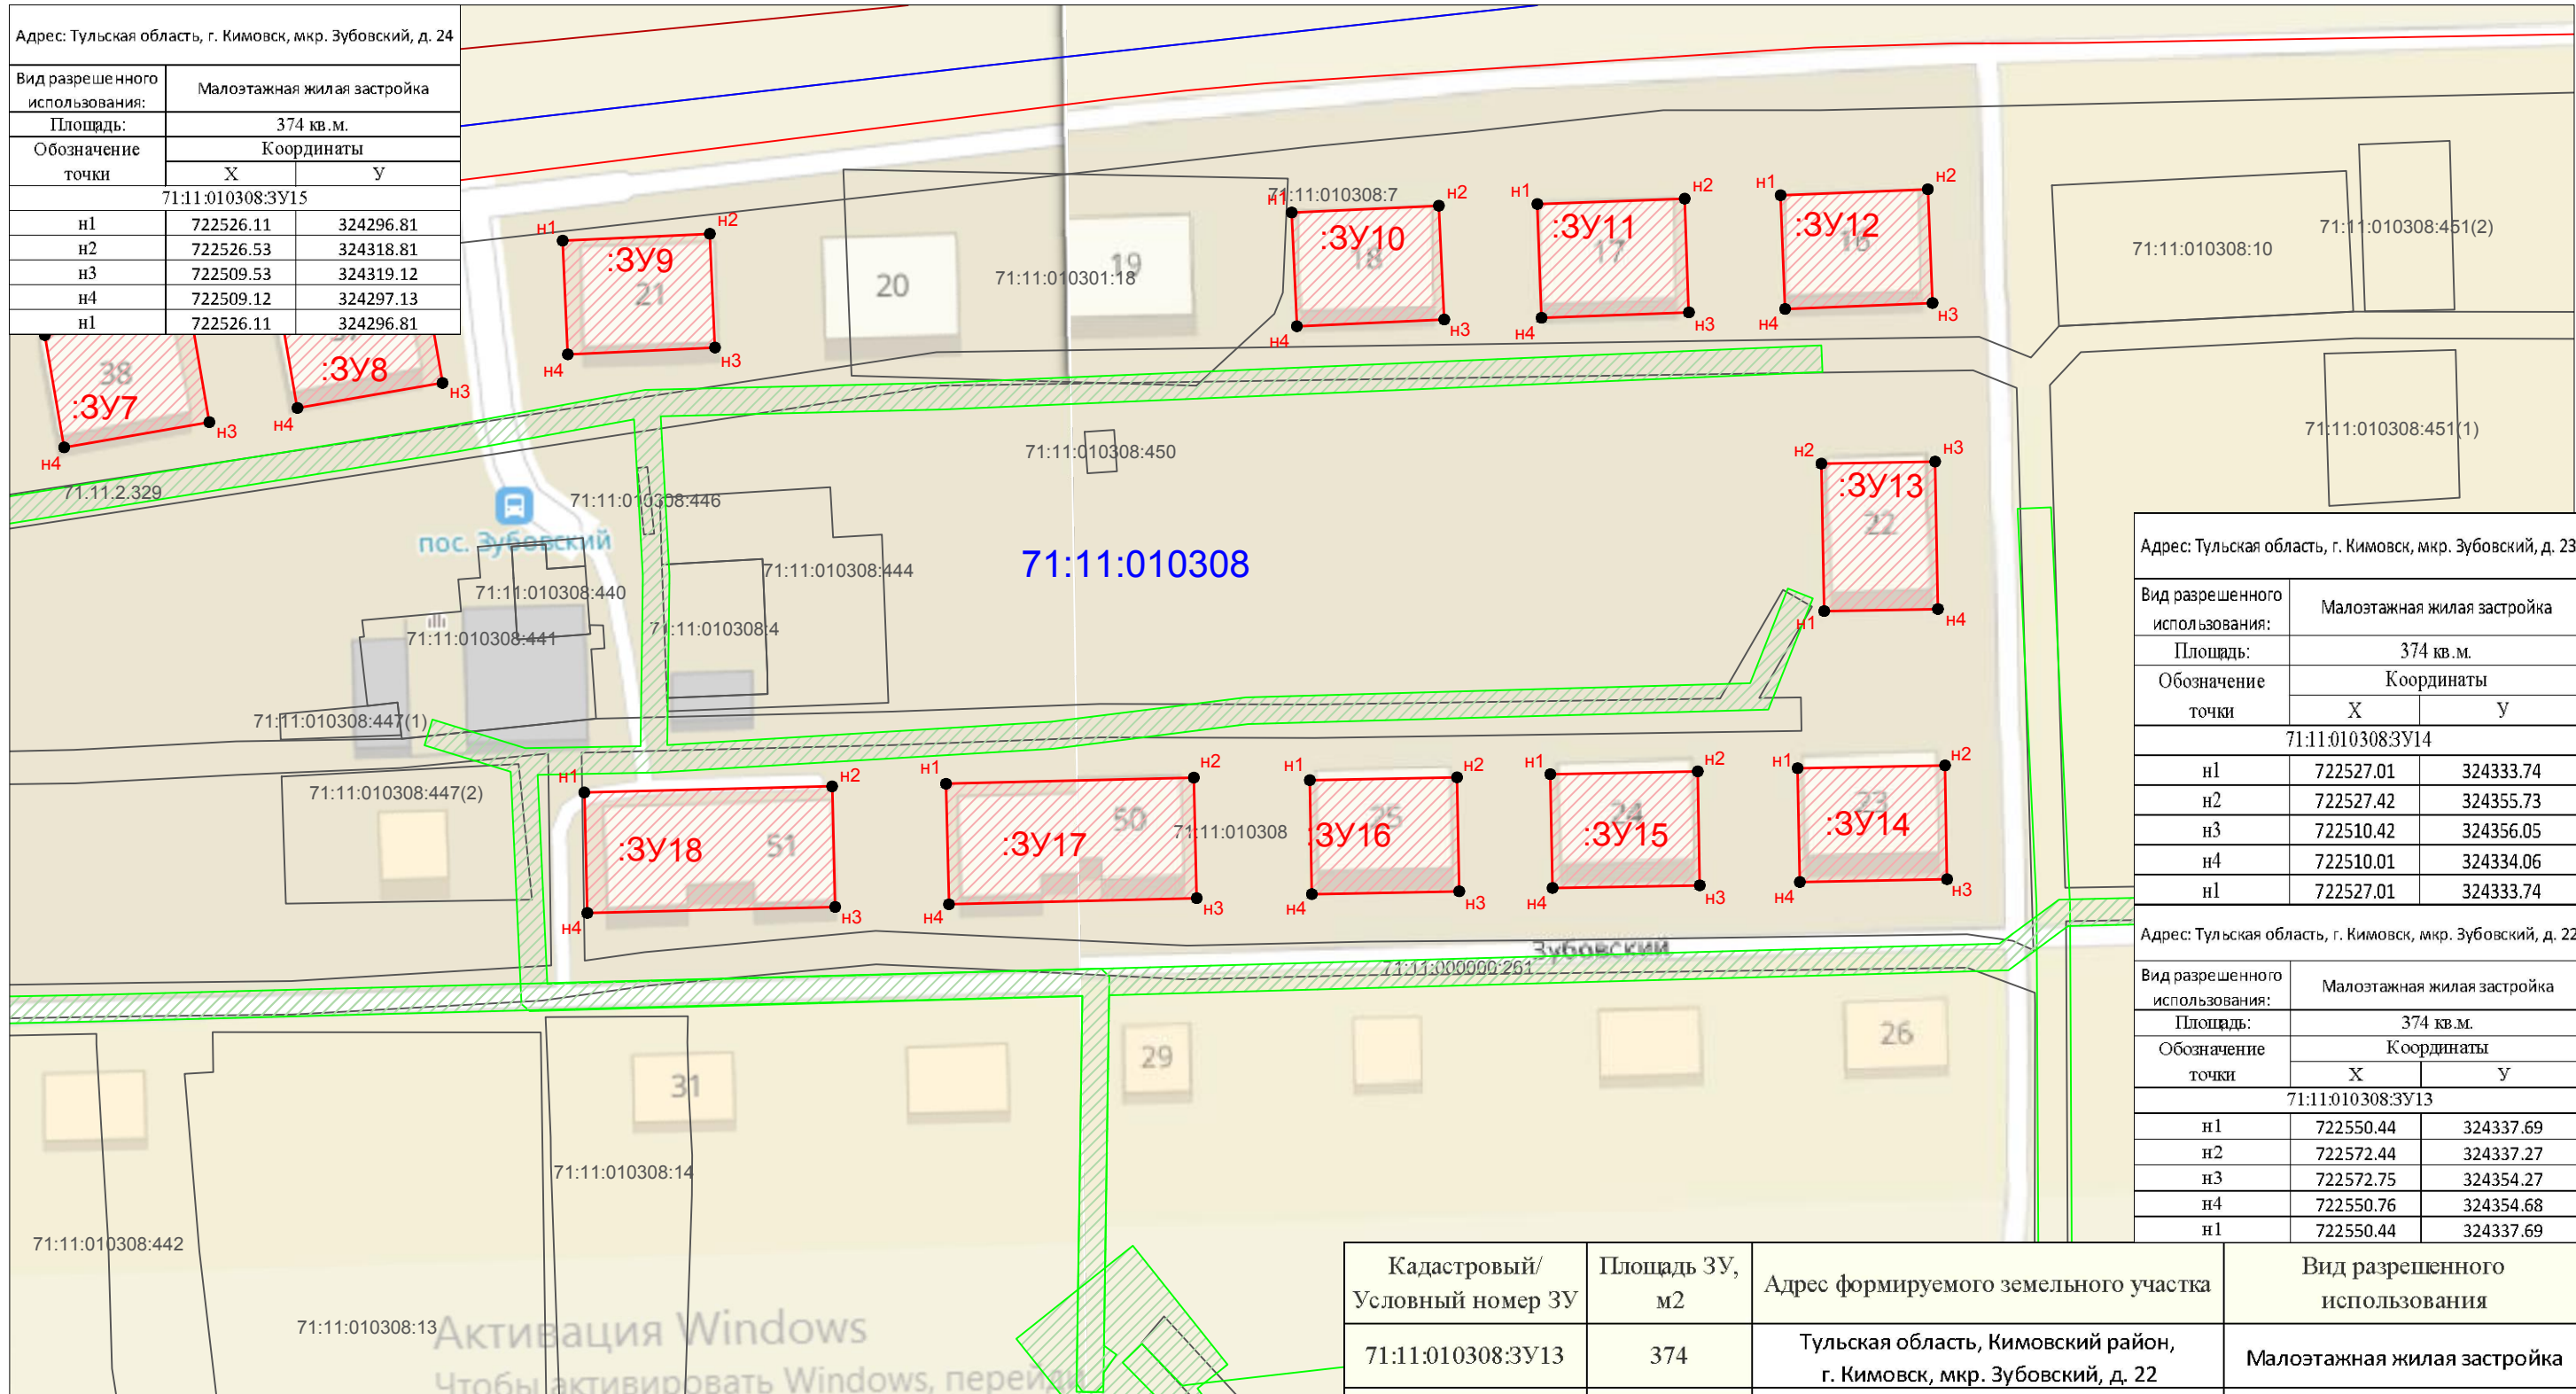

Чертеж межевания территории  
 МАСШТАБ 1:1000

ИП  
 Мамедов В.О.

**ПРОЕКТ МЕЖЕВАНИЯ ТЕРРИТОРИИ**  
 Местоположение: Тульская область, г. Кимовск, мкр. Зубовский, д. 22, д. 23, д. 24

Адрес: Тульская область, г. Кимовск, мкр. Зубовский, д. 24		
Вид разрешенного использования:	Малоэтажная жилая застройка	
Площадь:	374 кв.м.	
Обозначение точки	Координаты	
	X	Y
	71:11:010308:ЗУ15	
н1	722526.11	324296.81
н2	722526.53	324318.81
н3	722509.53	324319.12
н4	722509.12	324297.13
н1	722526.11	324296.81