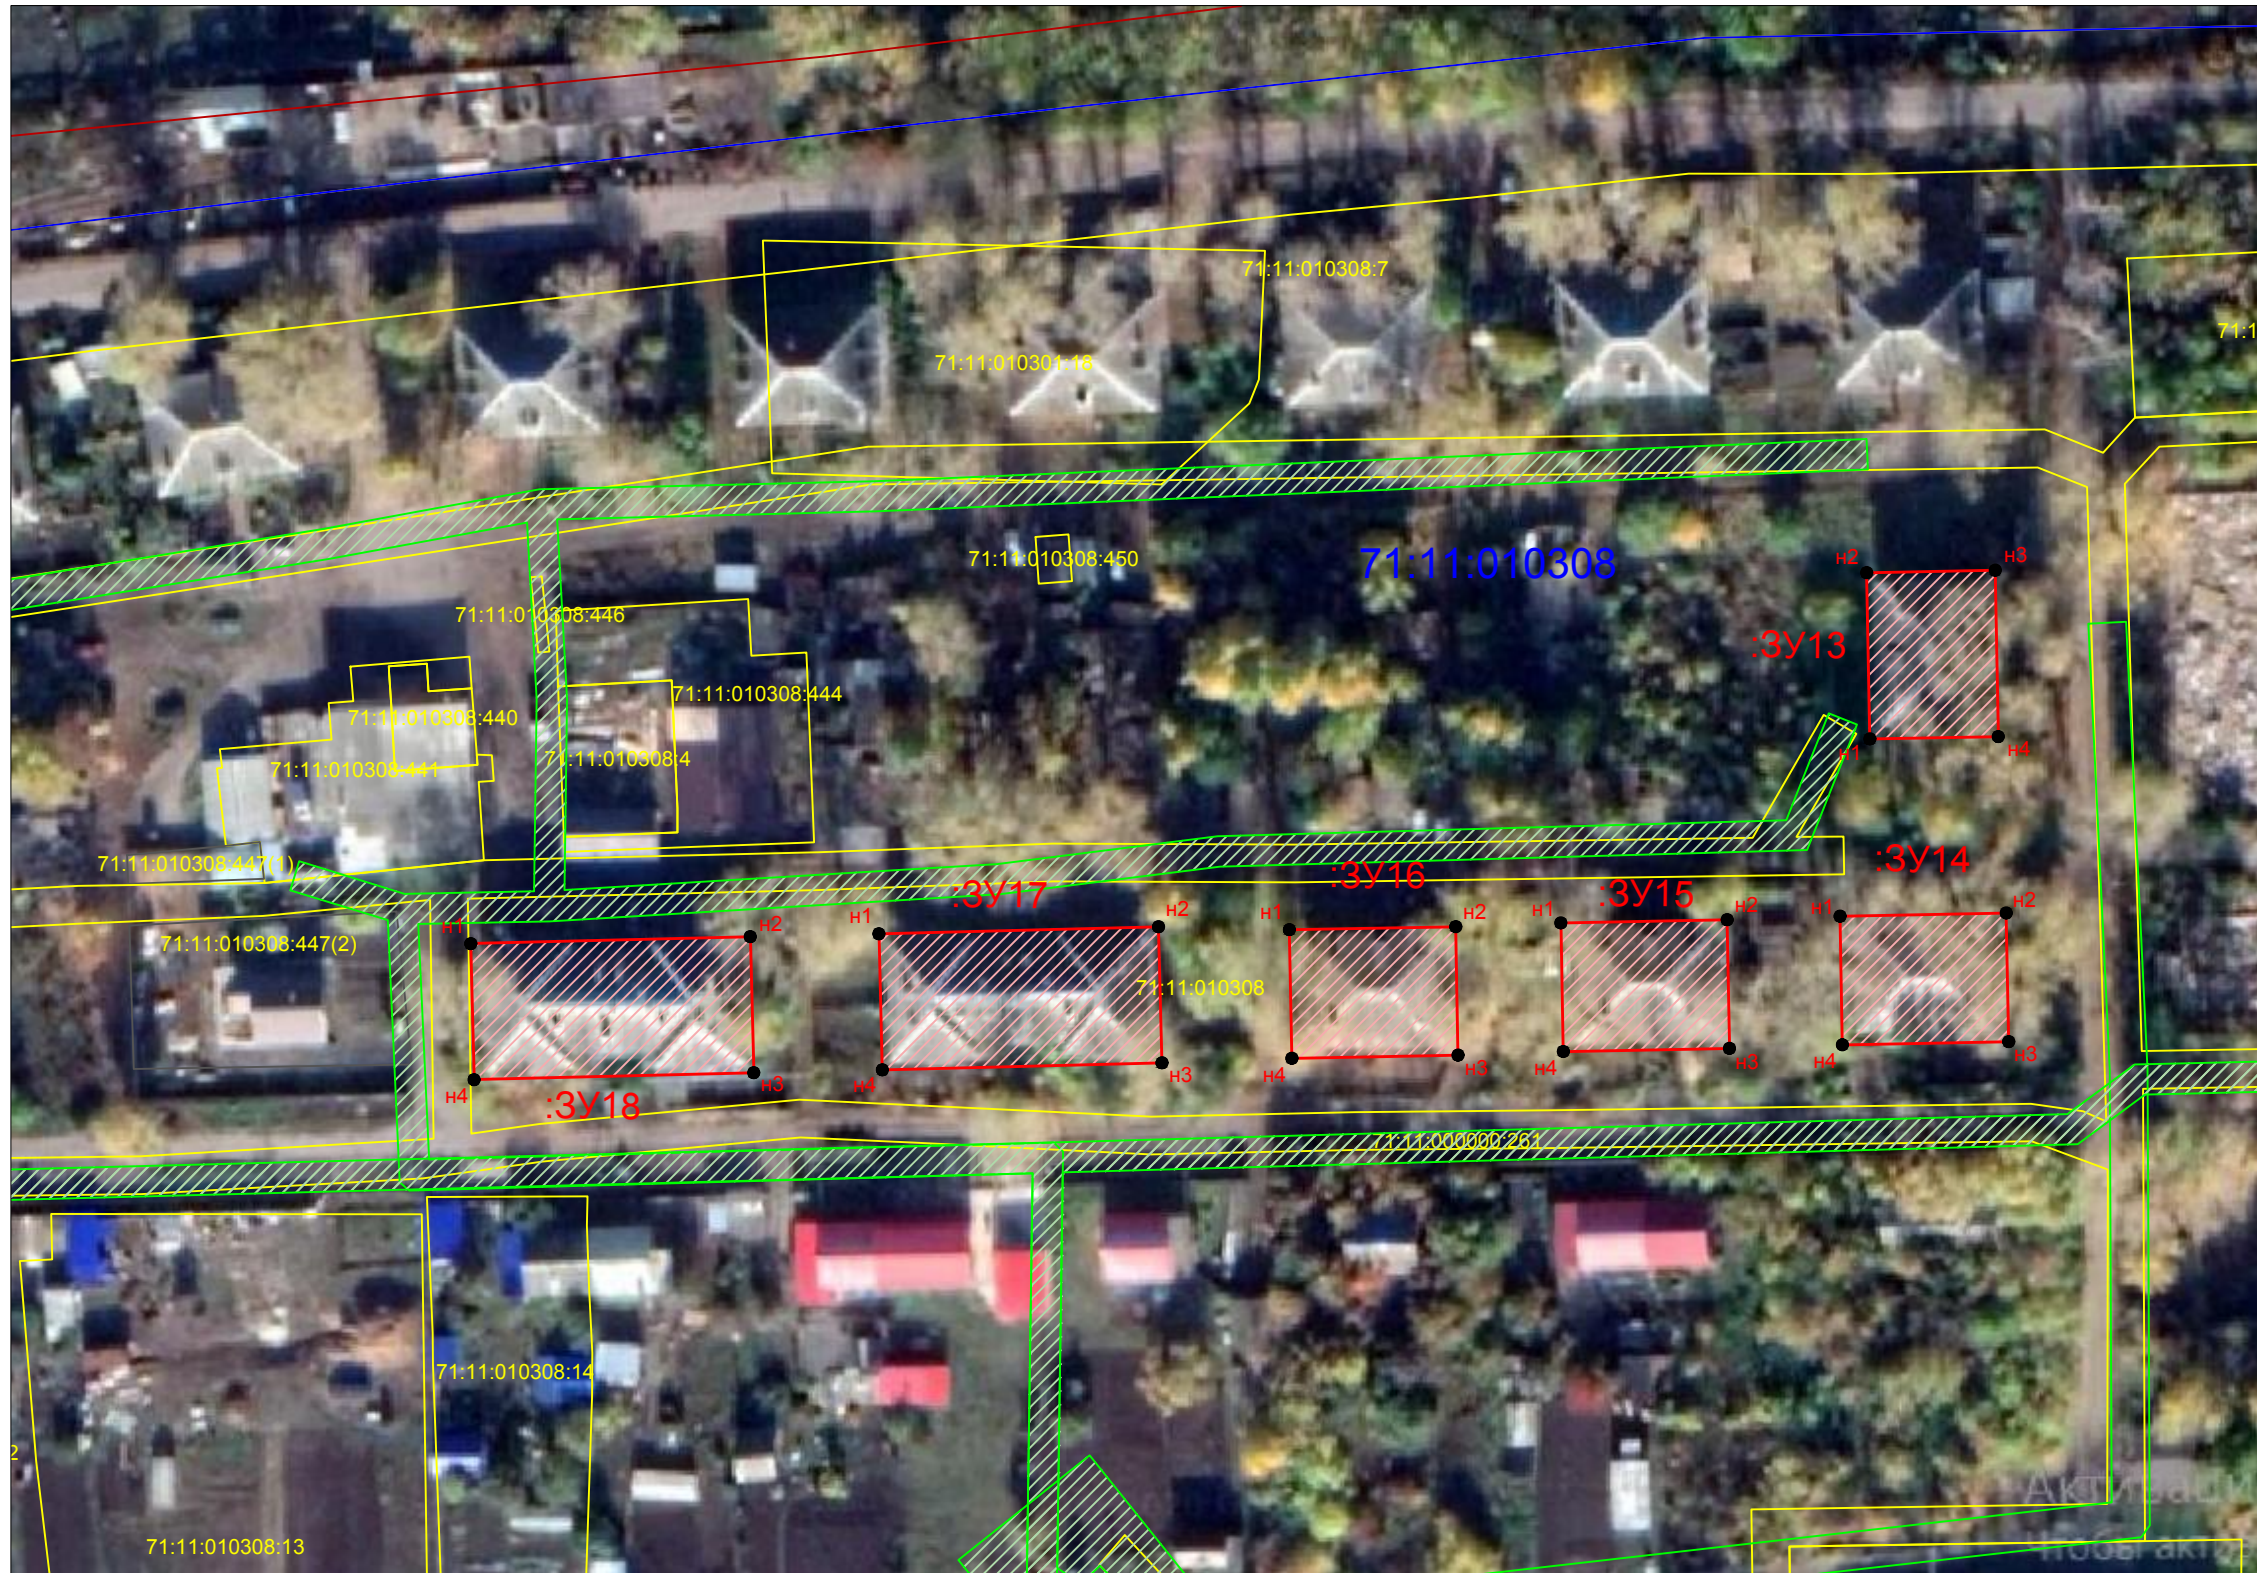

ПРОЕКТ МЕЖЕВАНИЯ ТЕРРИТОРИИ
Местоположение: Тульская область, г. Кимовск, мкр. Зубовский, д. 22, д. 23, д. 24, д. 25, д. 50, д. 51

Обозначение точки	Координаты	
	X	Y
Контур 13		
1	722550.44	324337.69
2	722572.44	324337.27
3	722572.75	324354.27
4	722550.76	324354.68
Контур 14		
1	722527.01	324333.74
2	722527.42	324355.73
3	722510.42	324356.05
4	722510.01	324334.06
Контур 15		
1	722526.11	324296.81
2	722526.53	324318.81
3	722509.53	324319.12
4	722509.12	324297.13
Контур 16		
1	722525.21	324260.89
2	722525.63	324282.89
3	722508.63	324283.20
4	722508.22	324261.21
Контур 17		
1	722524.69	324206.60
2	722525.61	324243.59
3	722507.61	324244.04
4	722506.70	324207.05
Контур 18		
1	722523.39	324152.61
2	722524.31	324189.60
3	722506.31	324190.05
4	722505.40	324153.06

Условные обозначения:

- Граница формируемого земельного участка
- 71:11:010308::3У1 - Обозначение формируемого земельного участка
- Поворотная точка формируемого земельного участка
- Граница существующих земельных участков
- 71:11:010308 - Кадастровый номер квартала
- Границы кадастрового квартала
- :139 - Кадастровый номер существующих земельных участков
- Граница зоны с особыми условиями использования территории

МСК-71.1

Согласовано:

Взам. инв. N

Подпись и дата

Инв. N подл.

Проект межевания территории					
Изм.	Кол.уч.	Лист	№ док.	Подпись	Дата
Разраб.	Мамедов				
Н. контр.					
Утвердил					
Тульская область, г. Кимовск, мкр. Зубовский, д. 22, д. 23, д. 24, д. 25, д. 50, д. 51			Стадия	Лист	Листов
Чертеж межевания территории МАСШТАБ 1:1000			П	8	
ИП Мамедов В.О.