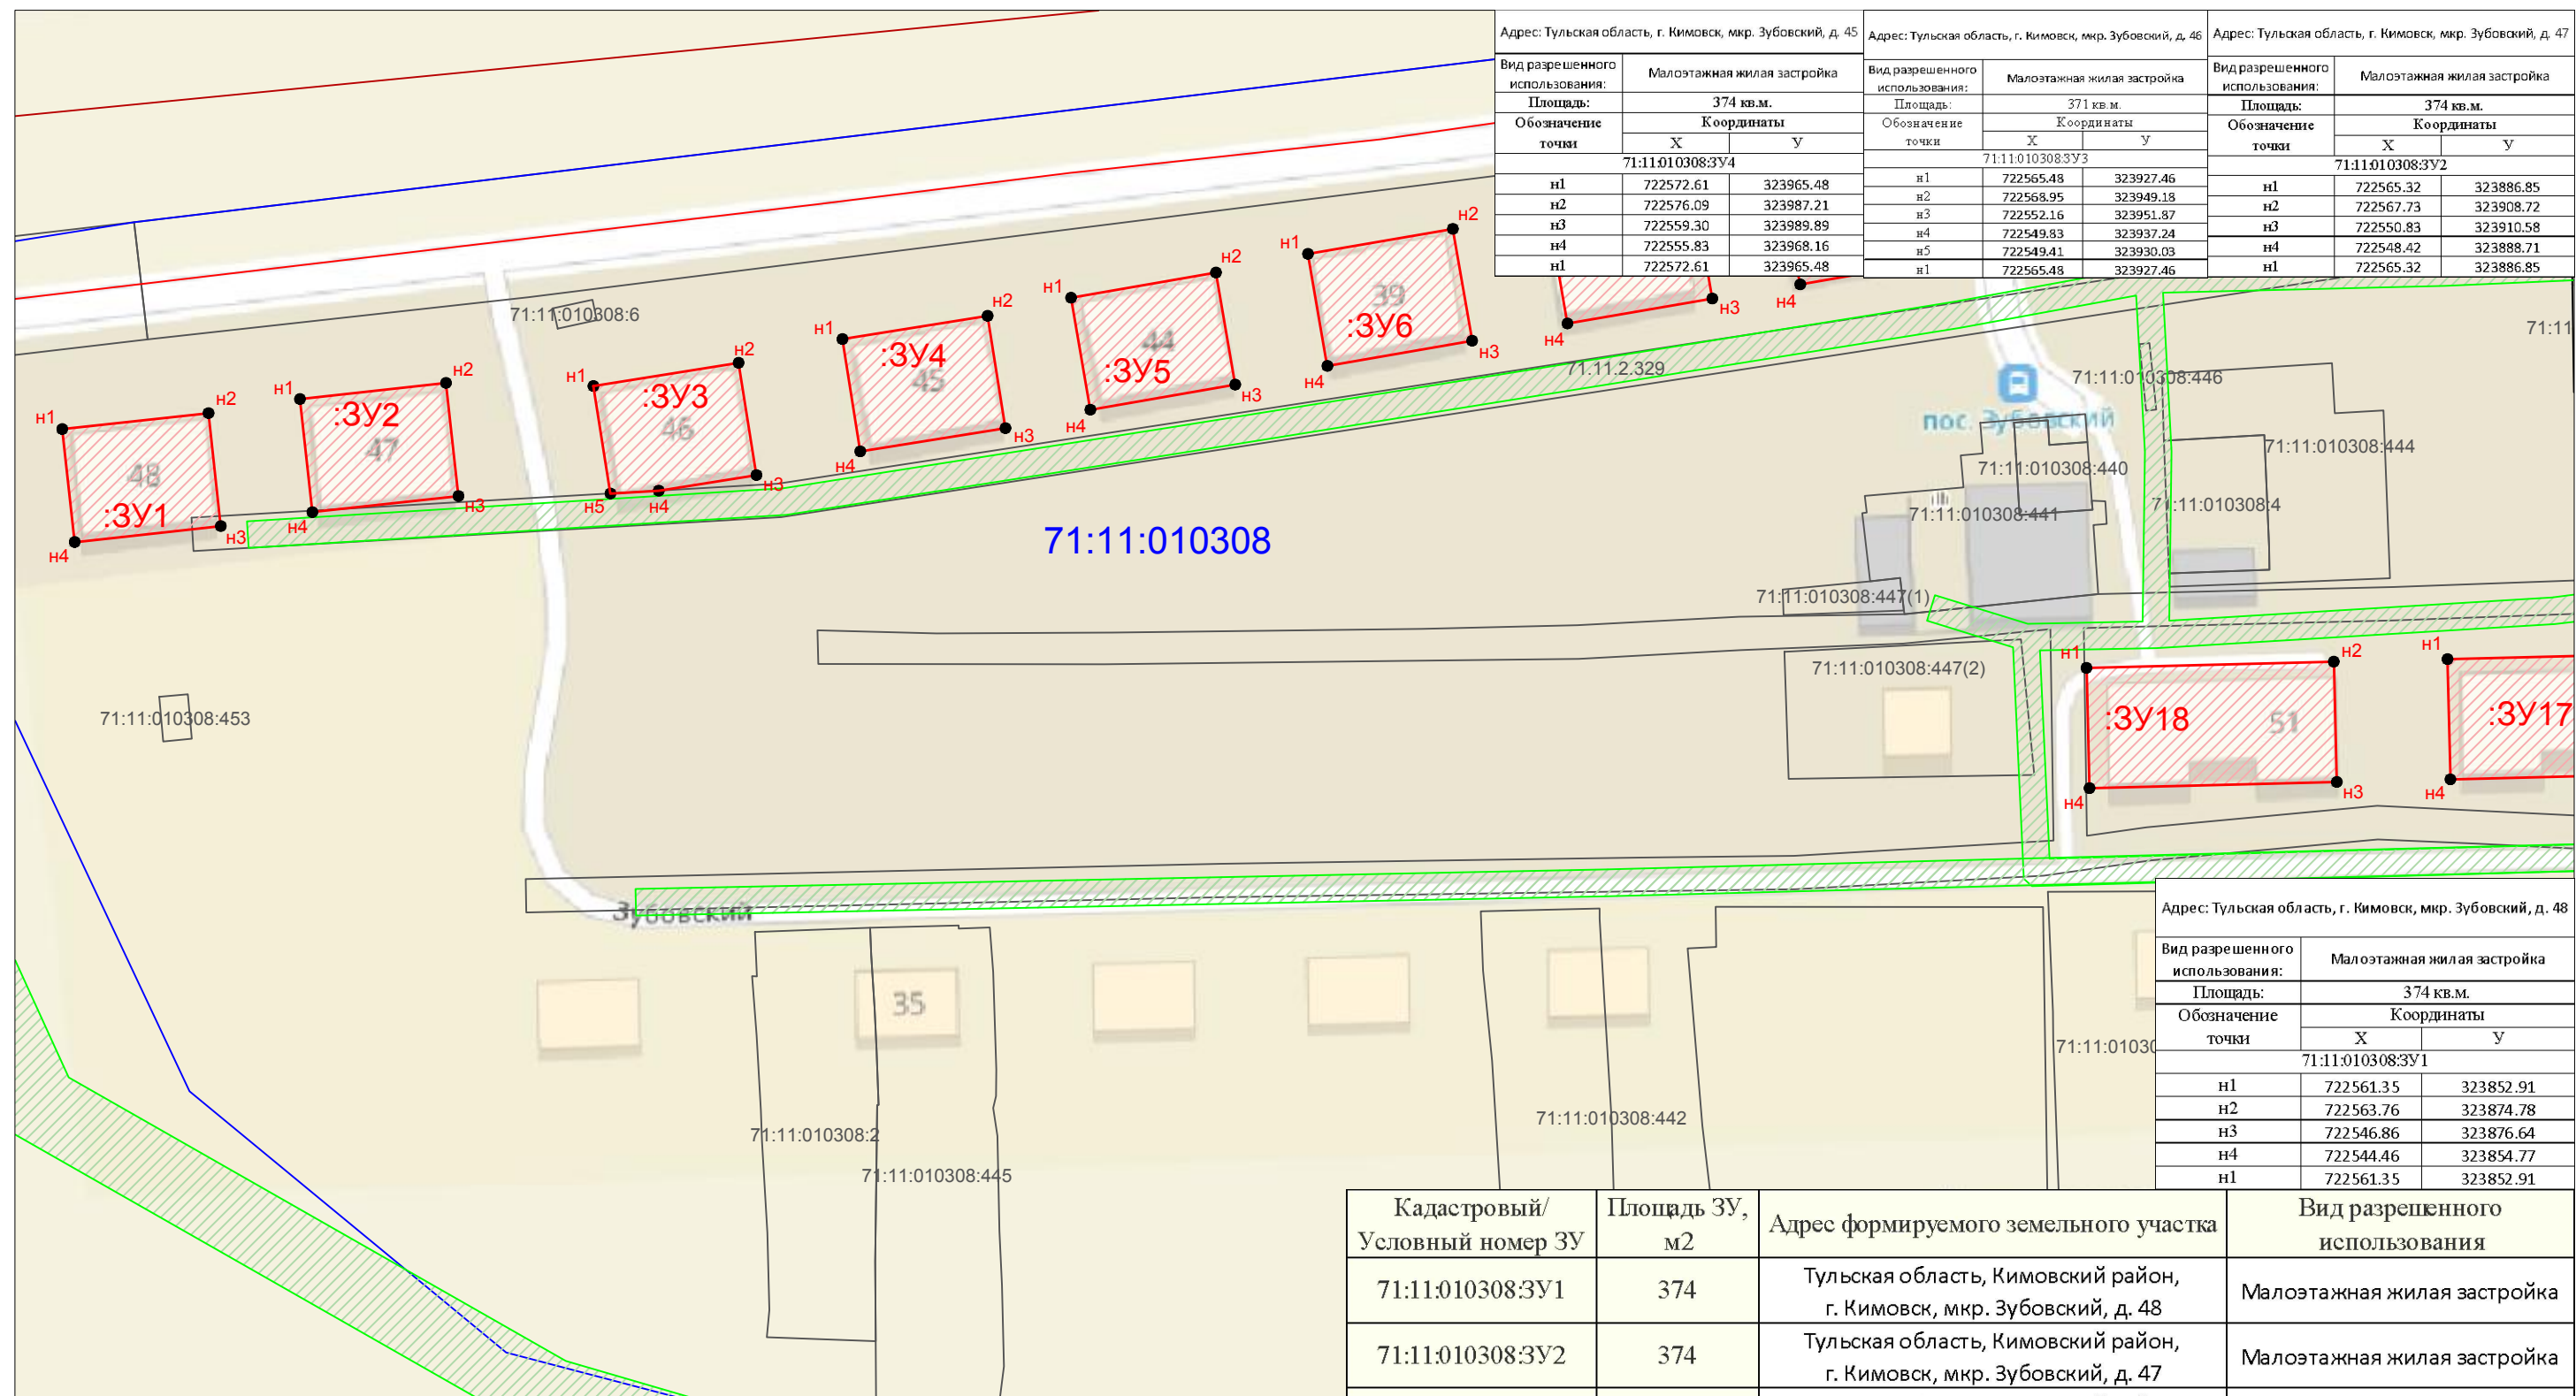

ПРОЕКТ МЕЖЕВАНИЯ ТЕРРИТОРИИ
Местоположение: Тульская область, г. Кимовск, мкр. Зубовский, д. 48, д. 47, д. 46, д. 45

Адрес: Тульская область, г. Кимовск, мкр. Зубовский, д. 45			Адрес: Тульская область, г. Кимовск, мкр. Зубовский, д. 46			Адрес: Тульская область, г. Кимовск, мкр. Зубовский, д. 47		
Вид разрешенного использования:	Малоэтажная жилая застройка		Вид разрешенного использования:	Малоэтажная жилая застройка		Вид разрешенного использования:	Малоэтажная жилая застройка	
Площадь:	374 кв.м.		Площадь:	371 кв.м.		Площадь:	374 кв.м.	
Обозначение точки	Координаты		Обозначение точки	Координаты		Обозначение точки	Координаты	
	Х	У		Х	У		Х	У
	71:11:010308:ЗУ4			71:11:010308:ЗУ3			71:11:010308:ЗУ2	
н1	722572.61	323965.48	н1	722565.48	323927.46	н1	722565.32	323886.85
н2	722576.09	323987.21	н2	722568.95	323949.18	н2	722567.73	323908.72
н3	722559.30	323989.89	н3	722552.16	323951.87	н3	722550.83	323910.58
н4	722555.83	323968.16	н4	722549.83	323937.24	н4	722548.42	323888.71
н1	722572.61	323965.48	н1	722565.48	323927.46	н1	722565.32	323886.85

Адрес: Тульская область, г. Кимовск, мкр. Зубовский, д. 48		
Вид разрешенного использования:	Малоэтажная жилая застройка	
Площадь:	374 кв.м.	
Обозначение точки	Координаты	
	Х	У
	71:11:010308:ЗУ1	
н1	722561.35	323852.91
н2	722563.76	323874.78
н3	722546.86	323876.64
н4	722544.46	323854.77
н1	722561.35	323852.91

Кадастровый/ Условный номер ЗУ	Площадь ЗУ, м2	Адрес формируемого земельного участка	Вид разрешенного использования
71:11:010308:ЗУ1	374	Тульская область, Кимовский район, г. Кимовск, мкр. Зубовский, д. 48	Малоэтажная жилая застройка
71:11:010308:ЗУ2	374	Тульская область, Кимовский район, г. Кимовск, мкр. Зубовский, д. 47	Малоэтажная жилая застройка
71:11:010308:ЗУ3	371	Тульская область, Кимовский район, г. Кимовск, мкр. Зубовский, д. 46	Малоэтажная жилая застройка
71:11:010308:ЗУ4	374	Тульская область, Кимовский район, г. Кимовск, мкр. Зубовский, д. 45	Малоэтажная жилая застройка

Условные обозначения:

- Граница формируемого земельного участка
- 71:11:010308:ЗУ1 - Обозначение формируемого земельного участка
- Поворотная точка формируемого земельного участка
- Граница существующих земельных участков
- 71:11:010308 - Кадастровый номер квартала
- Границы кадастрового квартала
- :139 - Кадастровый номер существующих земельных участков
- Граница зоны с особыми условиями использования территории

МСК-71.1

Согласовано:

Взам. инв. N

Подпись и дата

Инв. N подл.

Проект межевания территории

Изм.	Кол.уч.	Лист	№ док.	Подпись	Дата	Тульская область, г. Кимовск, мкр. Зубовский, д. 48, д. 47, д. 46, д. 45,	Стадия	Лист	Листов
Разраб.		Мамедов					П	1	8
Н. контр.						Чертеж межевания территории МАСШТАБ 1:1000	ИП Мамедов В.О.		
Утвердил