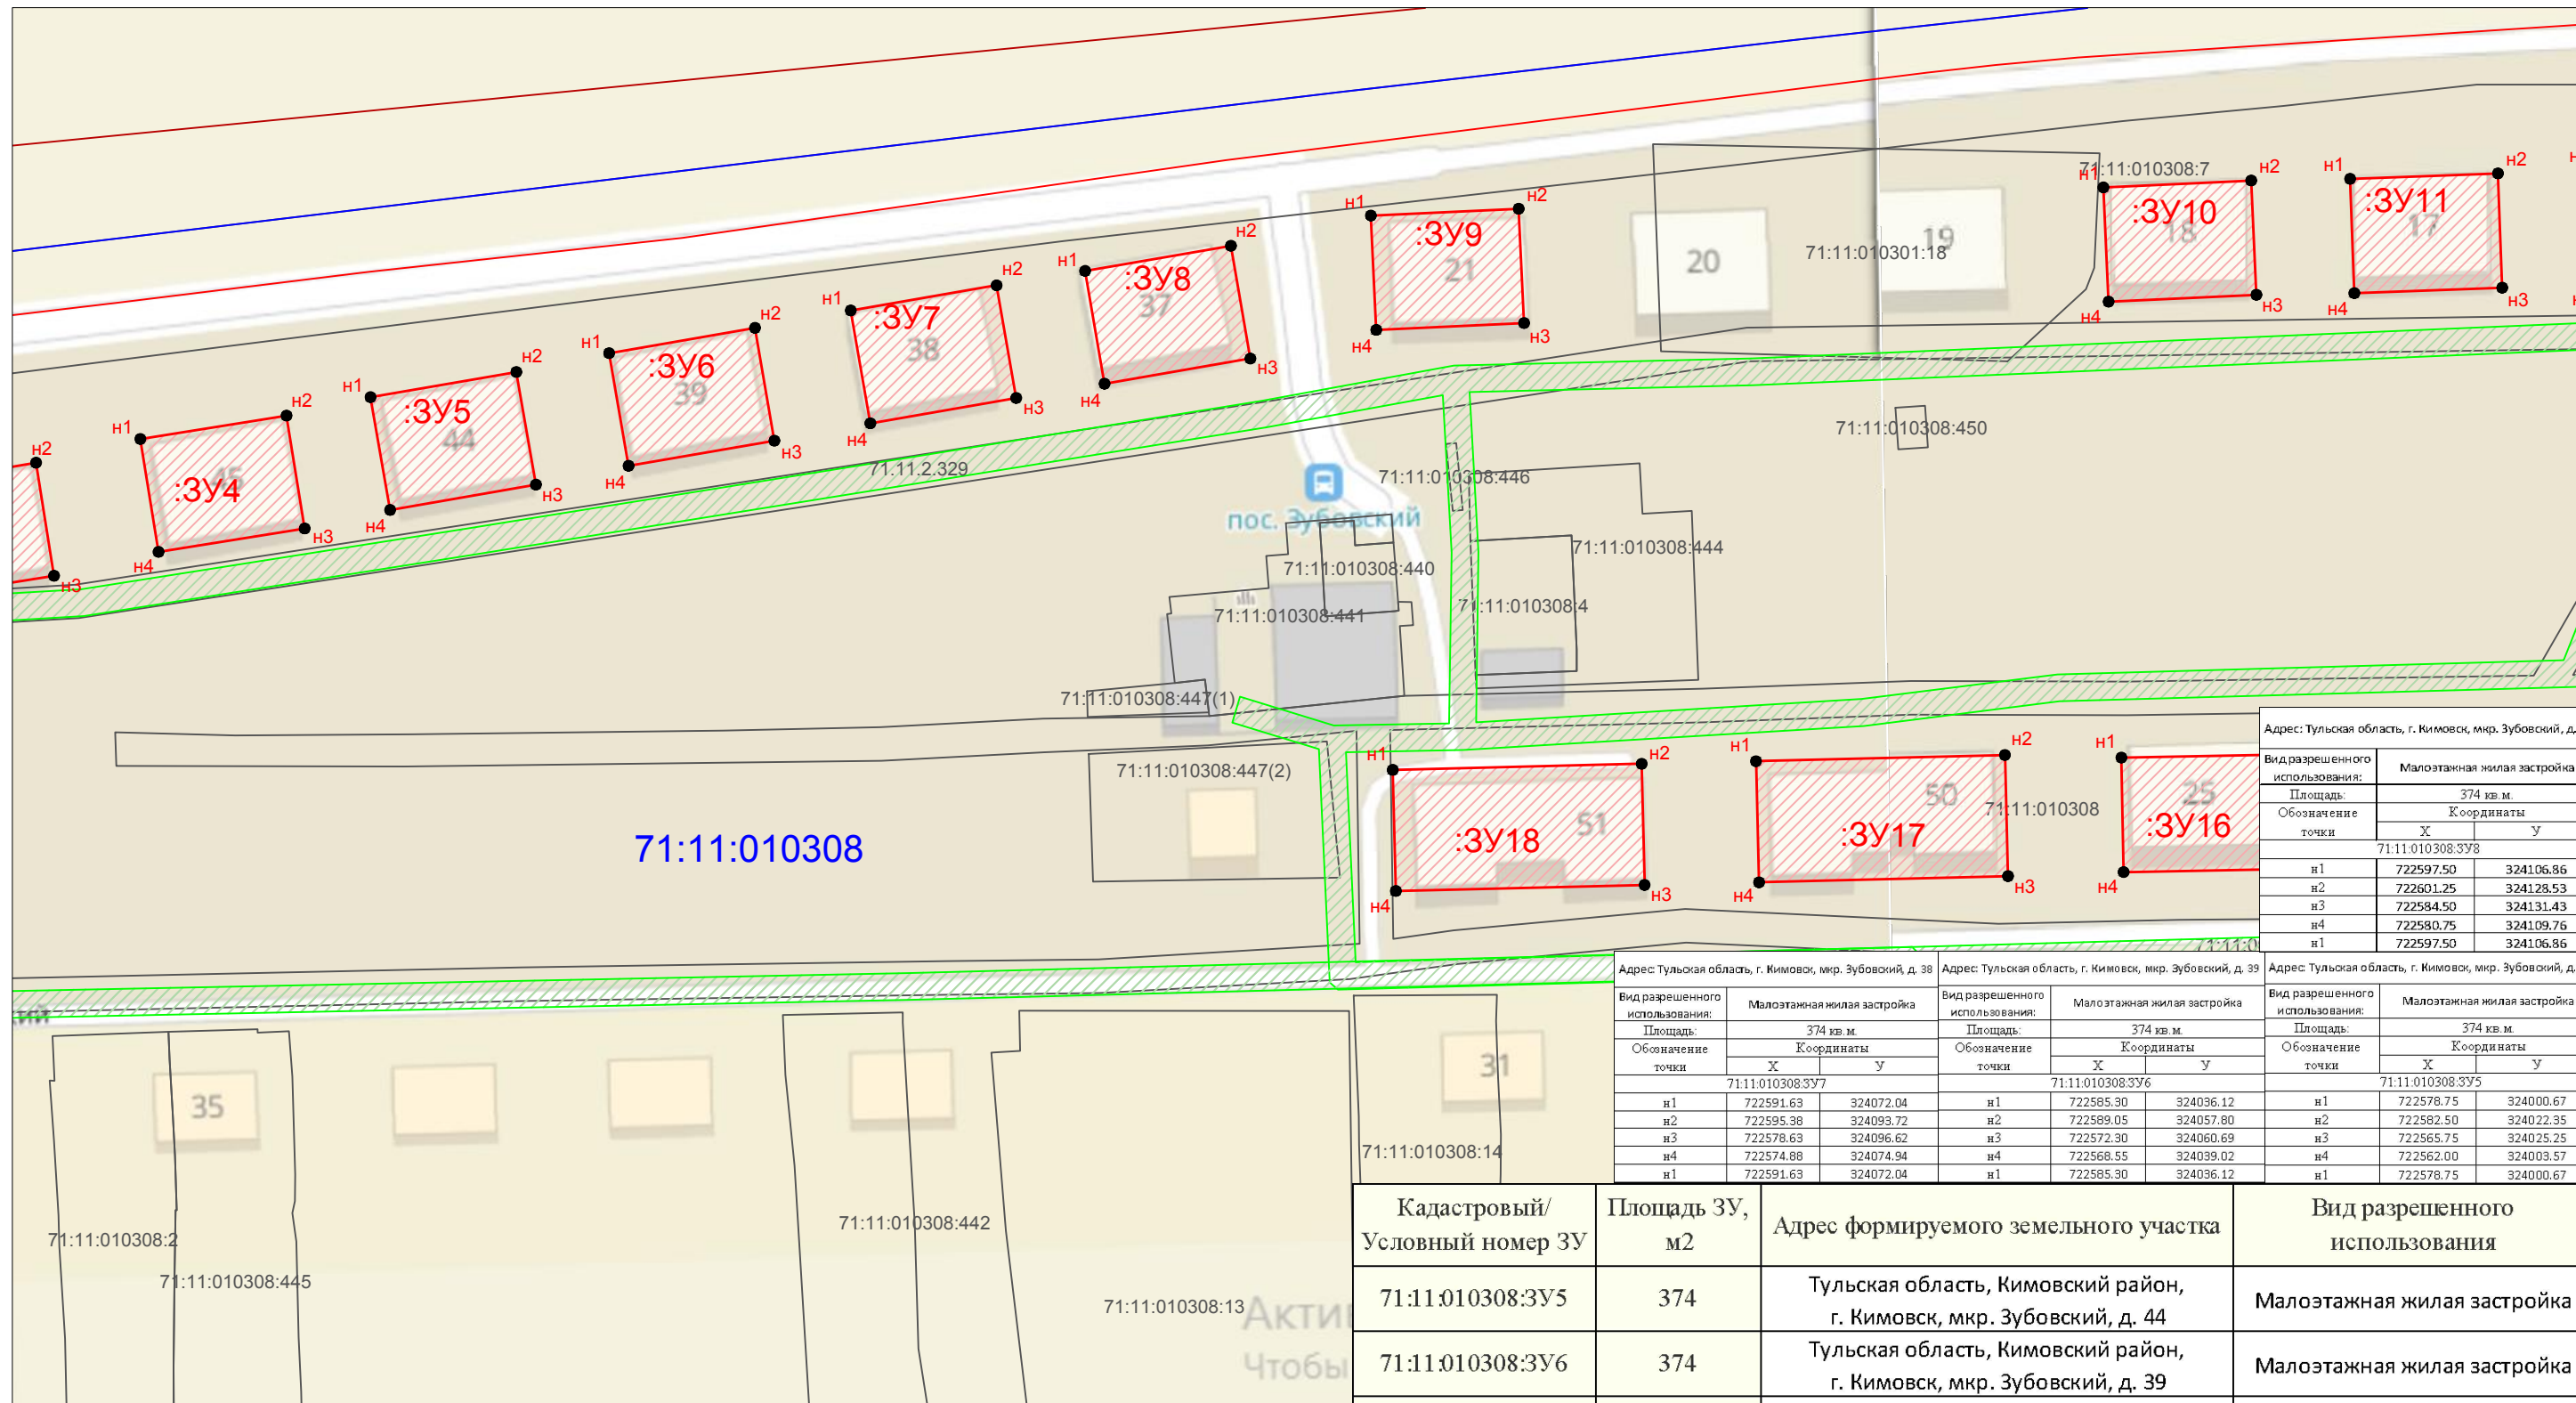

ПРОЕКТ МЕЖЕВАНИЯ ТЕРРИТОРИИ  
 Местоположение: Тульская область, г. Кимовск, мкр. Зубовский, д. 44, д. 39, д. 38, д. 37

Адрес: Тульская область, г. Кимовск, мкр. Зубовский, д. 37

Вид разрешенного использования:	Малоэтажная жилая застройка	
Площадь:	374 кв. м.	
Обозначение точки	Координаты	
	X	Y
	71:11:010308:3У8	
н1	722597.50	324106.86
н2	722601.25	324128.53
н3	722584.50	324131.43
н4	722580.75	324109.76
н1	722597.50	324106.86