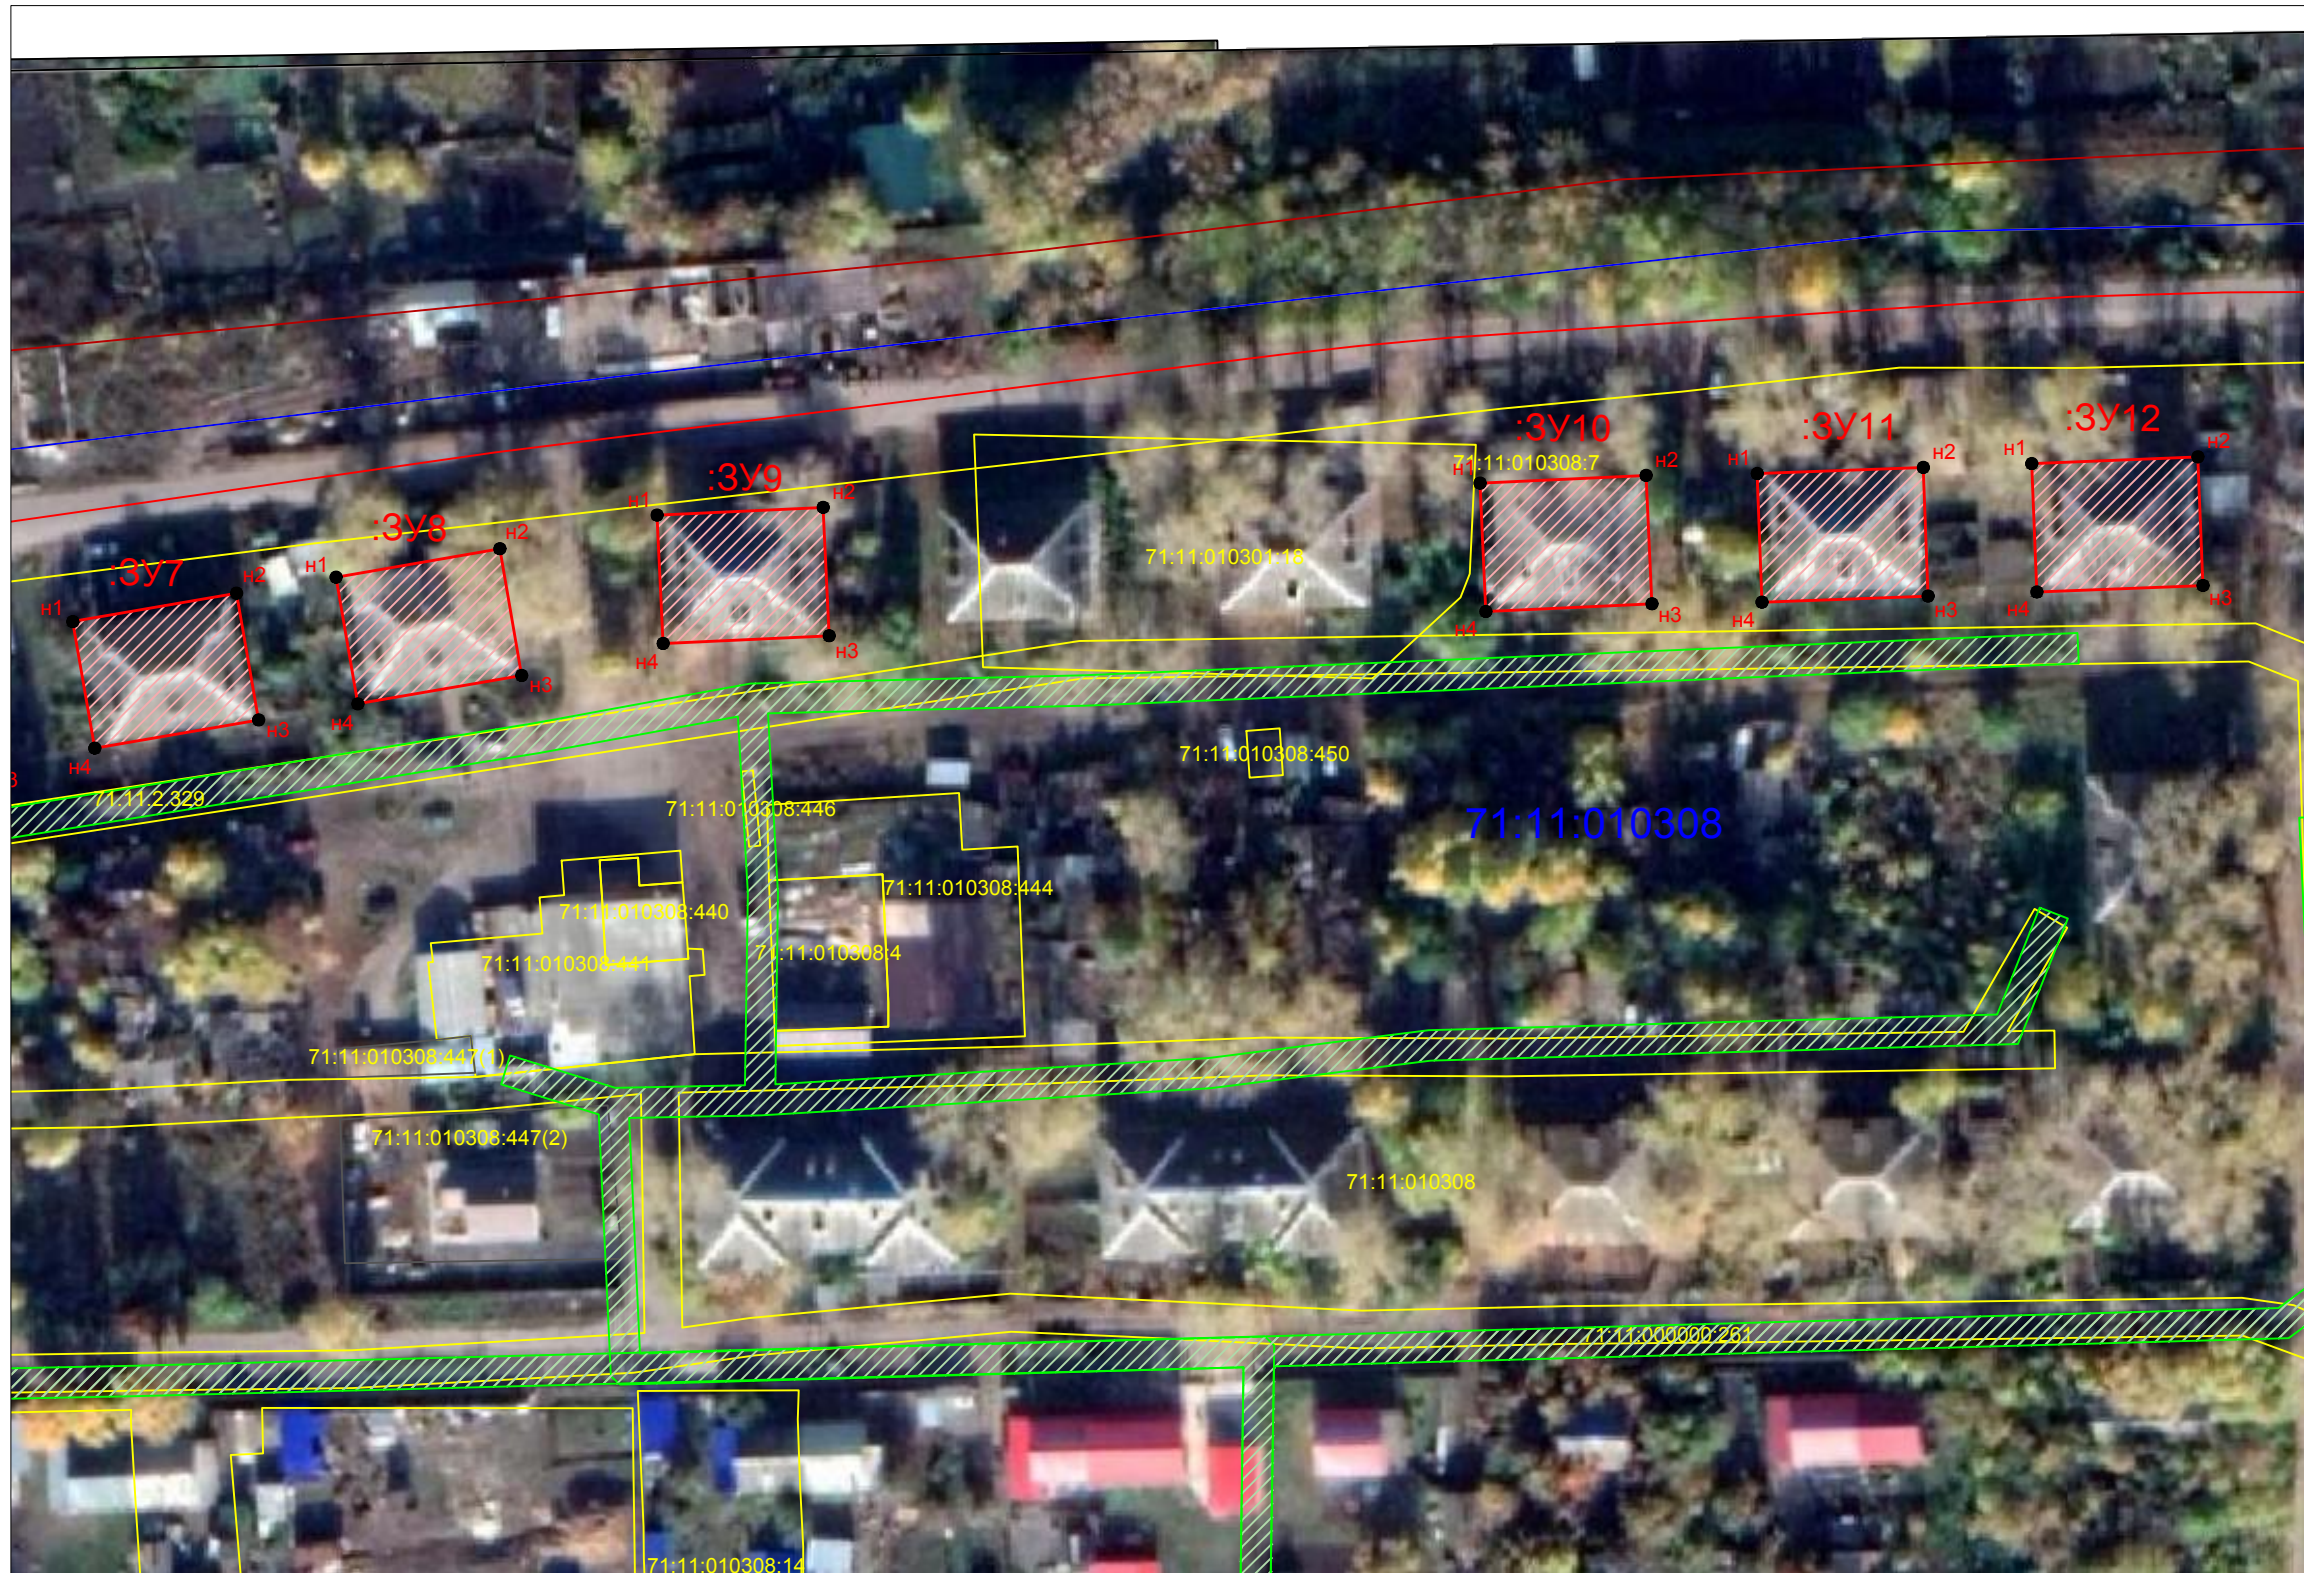

Обозначение точки	Координаты	
	X	Y
Контур 7		
1	722591.63	324072.04
2	722595.38	324093.72
3	722578.63	324096.62
4	722574.88	324074.94
Контур 8		
1	722597.50	324106.86
2	722601.25	324128.53
3	722584.50	324131.43
4	722580.75	324109.76
Контур 9		
1	722605.72	324149.35
2	722606.74	324171.32
3	722589.76	324172.11
4	722588.74	324150.14
Контур 10		
1	722609.93	324258.20
2	722610.95	324280.17
3	722593.97	324280.96
4	722592.95	324258.98
Контур 11		
1	722611.19	324294.88
2	722612.00	324316.86
3	722595.01	324317.49
4	722594.20	324295.50
Контур 12		
1	722612.51	324331.19
2	722613.40	324353.18
3	722596.41	324353.86
4	722595.53	324331.88

Согласовано:

Взам. инв. N

Подпись и дата

Инв. N подл.

Условные обозначения:

- Граница формируемого земельного участка
- 71:11:010308::ЗУ1 - Обозначение формируемого земельного участка
- Поворотная точка формируемого земельного участка
- Граница существующих земельных участков
- 71:11:010308 - Кадастровый номер квартала
- Границы кадастрового квартала
- :139 - Кадастровый номер существующих земельных участков
- Граница зоны с особыми условиями использования территории

МСК-71.1

Проект межевания территории					
Изм	Кол.уч.	Лист	№ док.	Подпись	Дата
Разраб.	Мамедов				
Н. контр.					
Утвердил					
Тульская область, г. Кимовск, мкр. Зубовский, д. 38, д. 37, д. 21, д. 18, д. 17, д. 16				Стадия	Лист
Чертеж межевания территории МАСШТАБ 1:1000				П	7
ИП Мамедов В.О.				Листов