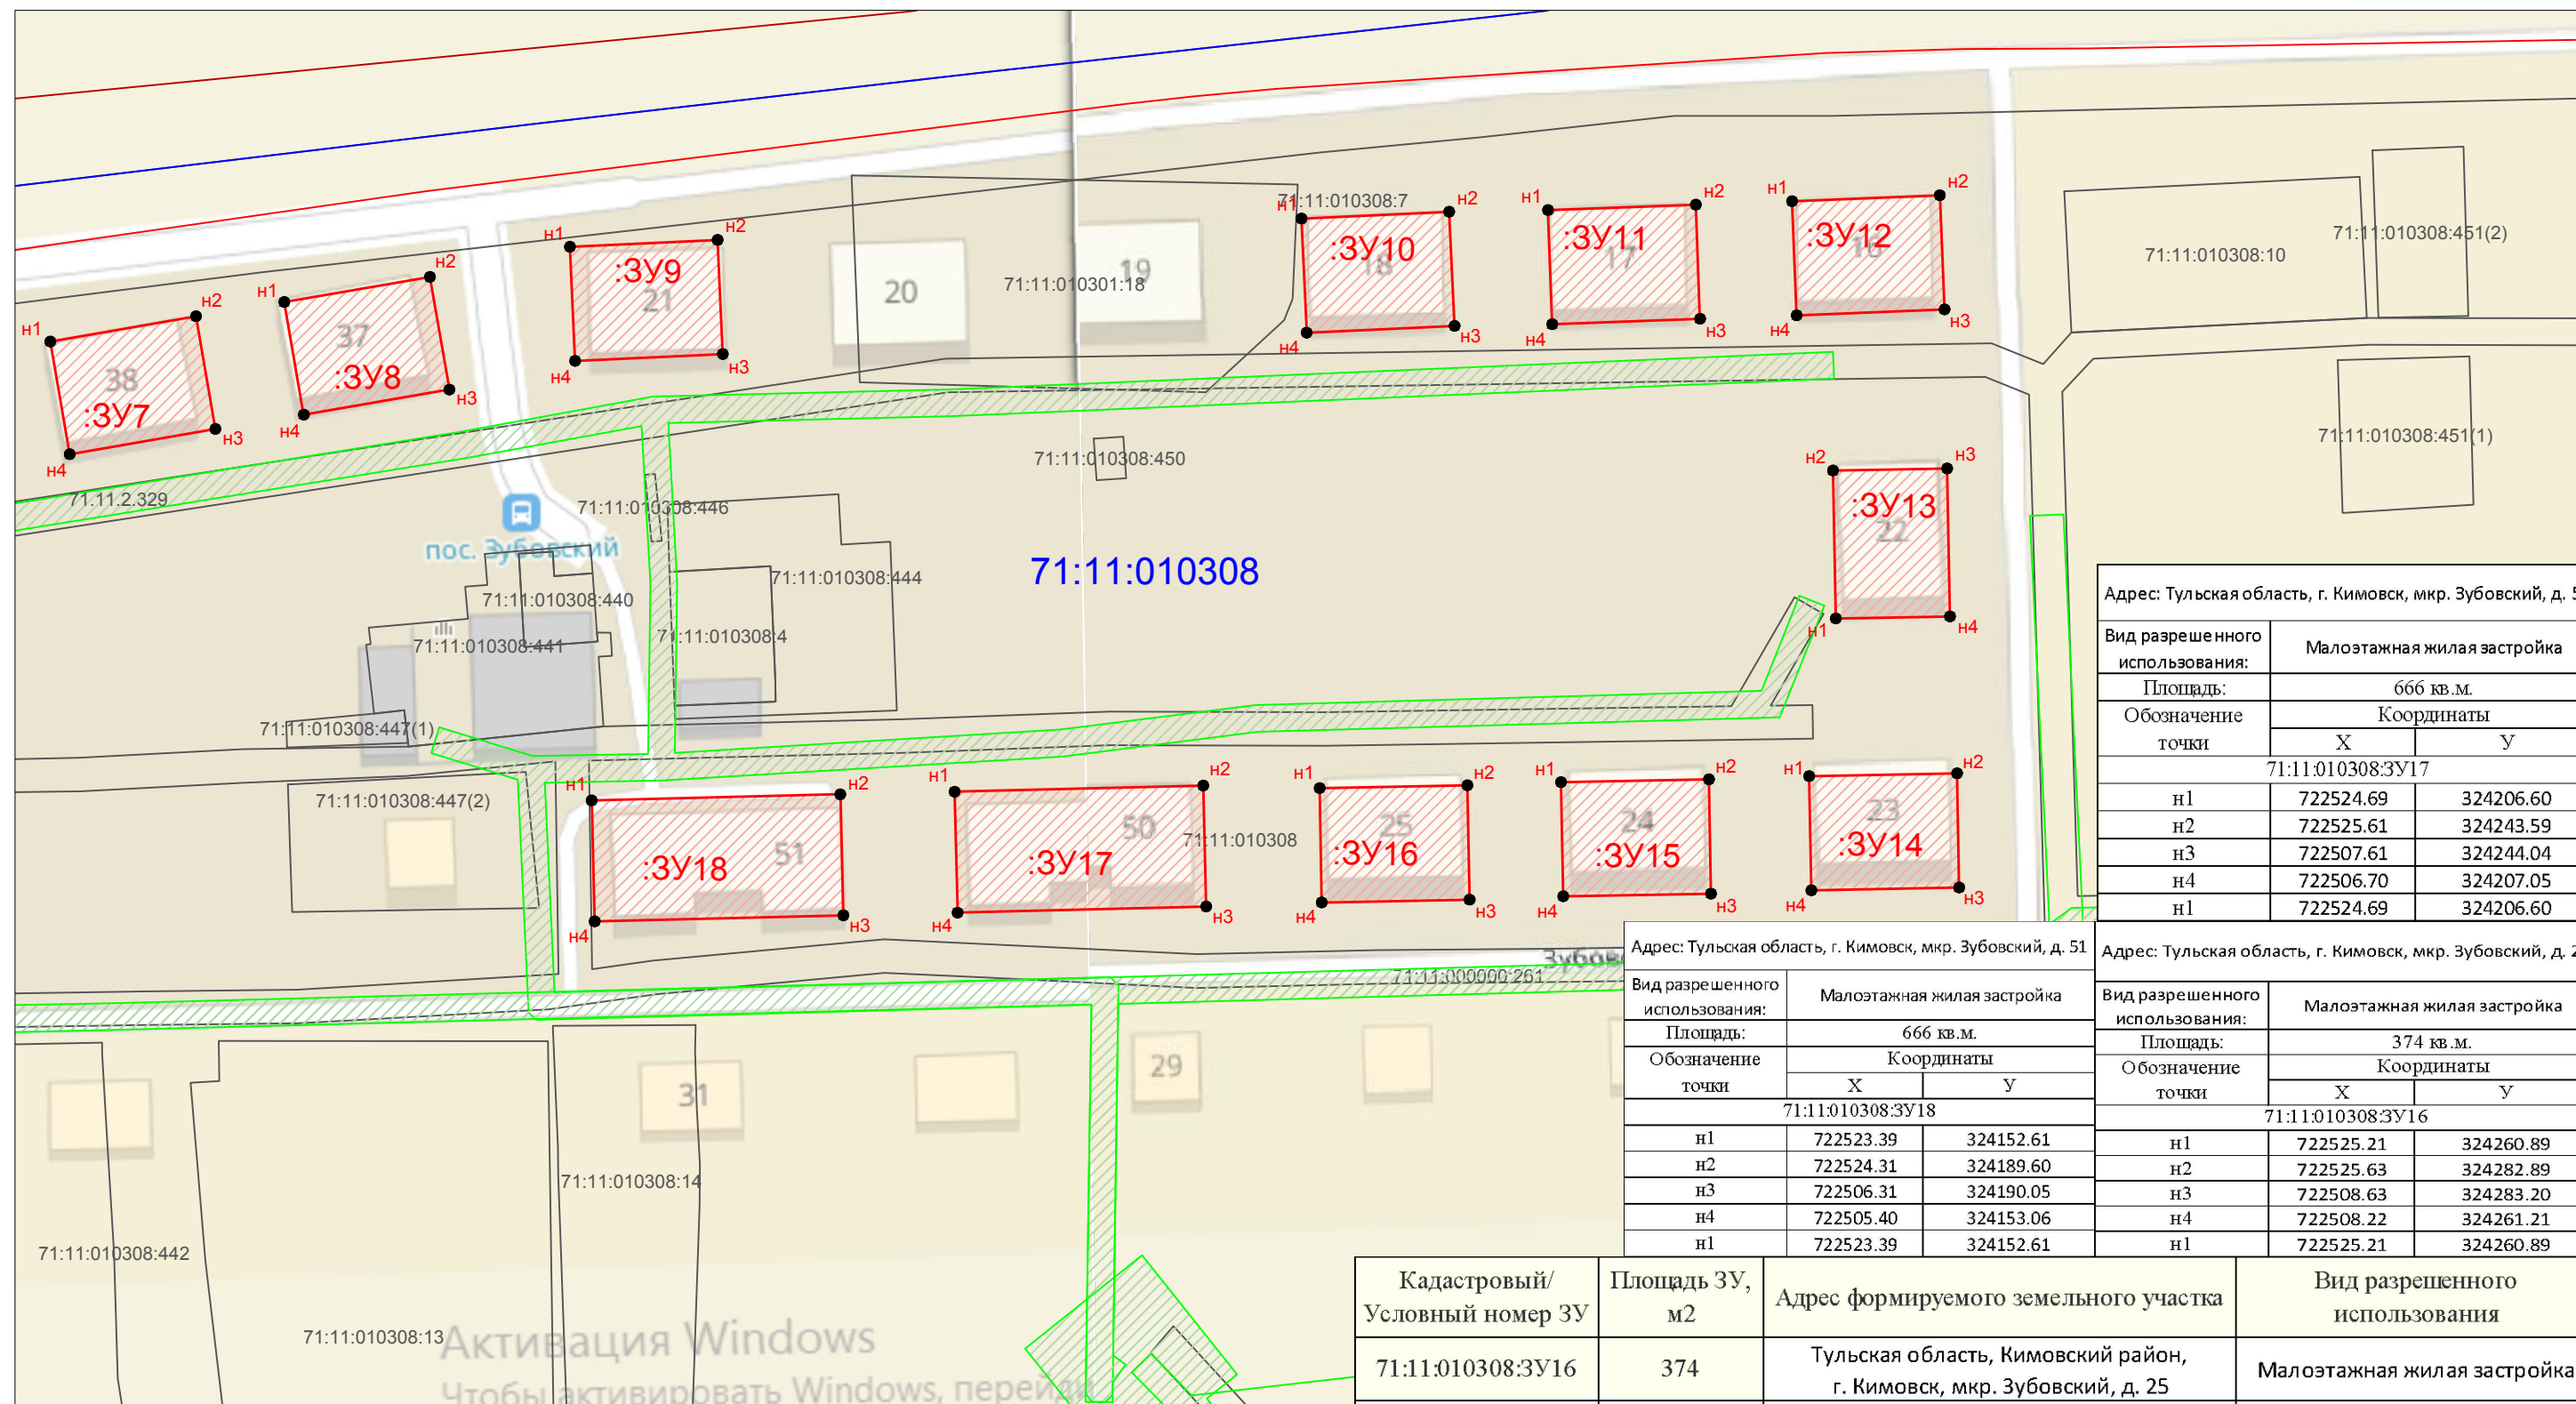

ПРОЕКТ МЕЖЕВАНИЯ ТЕРРИТОРИИ  
 Местоположение: Тульская область, г. Кимовск, мкр. Зубовский, д. 25, д. 50, д. 51

Адрес: Тульская область, г. Кимовск, мкр. Зубовский, д. 50

Вид разрешенного использования:	Малоэтажная жилая застройка
Площадь:	666 кв.м.
Обозначение точки	Координаты
	X Y
	71:11:010308:ЗУ17
n1	722524.69 324206.60
n2	722525.61 324243.59
n3	722507.61 324244.04
n4	722506.70 324207.05
n1	722524.69 324206.60